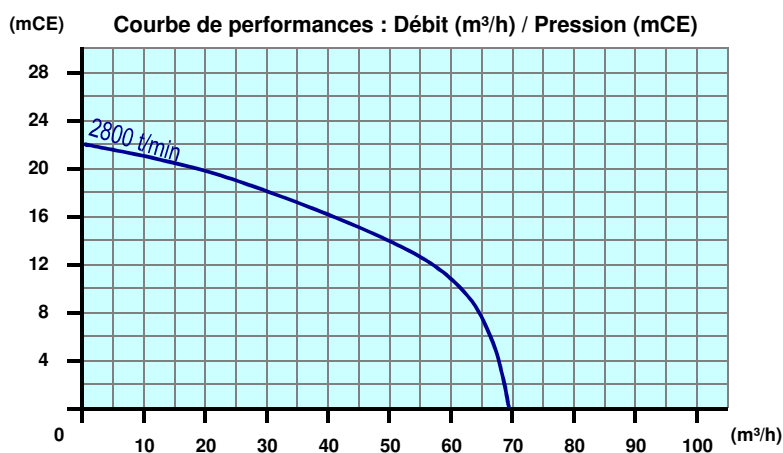

**POMPE :**

**Fabricant :** Mody Pumps  
**Type :** G504T  
**Passage libre :** 6x25mm  
**Vitesse :** 2800 tours/min  
**Refoulement :** Perrot mâle 3" DN80  
**Fonctionnement à sec :** Minimum 125mm d'eau