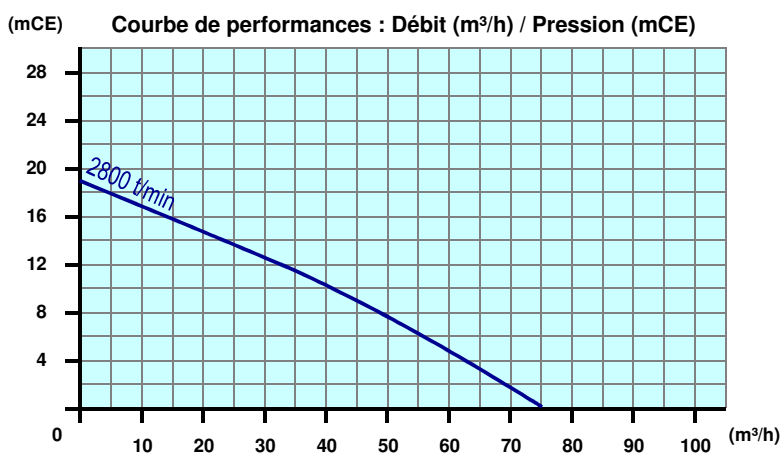

POMPE : Groupe motopompe submersible électrique

TYPE : MODY M204T-2,2KW

APPLICATION : Eau peu chargée / Eau claire

NUMERO DE SERIE : PE03-M204T22

POMPE :

Fabricant : Mody Pumps
Type : M204T
Passage libre : 6mm
Vitesse : 2800 tours/min
Refoulement : Perrot mâle 3" DN80
Fonctionnement à sec : Minimum 125mm d'eau

MOTORISATION :

Fabricant : Mody Pumps
Puissance : 2,2 kW
Vitesse : 3000 tours/min
Tension : 3 x 400V / 50Hz
Courant nominal : 5,5 Amp
Indice de protection : IP 68
Classe d'isolation : H

ENSEMBLE :

Châssis : Non
Insonorisation : Non
Crochet de levage : Oui - 2 centraux
Dimensions ØxH : 195 x 750 mm
Poids : 37 kg