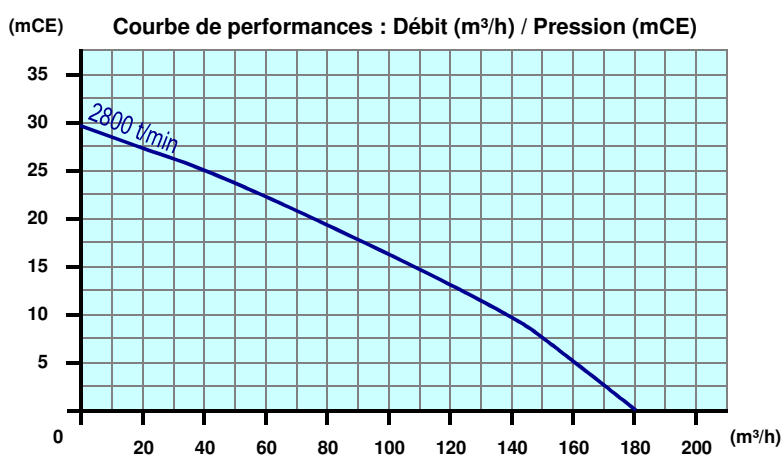

**POMPE :** Groupe motopompe submersible électrique

**TYPE :** MODY G554T-7,5KW

**APPLICATION :** Eau peu chargée / Eau claire

**NUMERO DE SERIE :** PE04-G554T75

**POMPE :**

**Fabricant :** Mody Pumps  
**Type :** G554T  
**Passage libre :** 30x10mm  
**Vitesse :** 2800 tours/min  
**Refoulement :** Perrot male 4" DN100  
**Fonctionnement à sec :** Minimum 150mm d'eau

**MOTORISATION :**

**Fabricant :** Mody Pumps  
**Puissance :** 7,5 kW  
**Vitesse :** 3000 tours/min  
**Tension :** 3 x 400V / 50Hz  
**Courant nominal :** 16 Amp  
**Indice de protection :** IP 68  
**Classe d'isolation :** H

**ENSEMBLE :**

**Châssis :** Non  
**Insonorisation :** Non  
**Crochet de levage :** Oui - 2 centraux  
**Dimensions ØxH :** 280 x 850 mm  
**Poids :** 65 kg

**ALIMENTATION :**

**Démarrage :** Direct  
**Câble électrique :** 15m H07RN-F 4G6 mm<sup>2</sup>  
**Connexion :** Fiche CEE 32A 5P Mâle