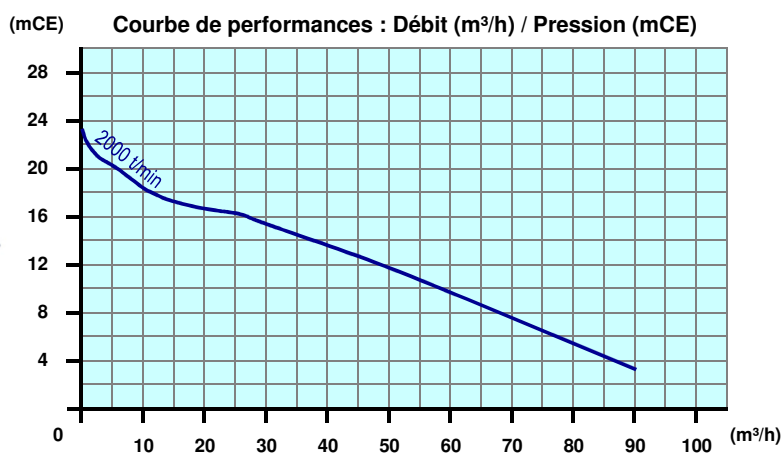

POMPE : Groupe motopompe auto-amorçante diesel

TYPE : SELWOOD D80-2TNE68

APPLICATION : Eau chargée / Eau claire

NUMERO DE SERIE : PT03-D802TNE68

POMPE :

Fabricant : Selwood
Type : D80
Passage libre : 29mm
Vitesse : 2000 tours/min
Aspiration : Perrot male 3" (DN80)
Refoulement : Perrot male 3" (DN80)

MOTORISATION :

Fabricant : Yanmar
Type : 2TNE68-HG
Puissance : 7,5 kW à 2000 tours/min
Cylindres : 2
Refroidissement : Eau
Démarrage : Electrique 12 Volt

ENSEMBLE :

Châssis : Structure sur roues
Insonorisation : Oui
Crochet de levage : Oui - central
Dimensions LxIxH : 1660 x 920 x 1420mm
Poids : 670kg (avec le plein)