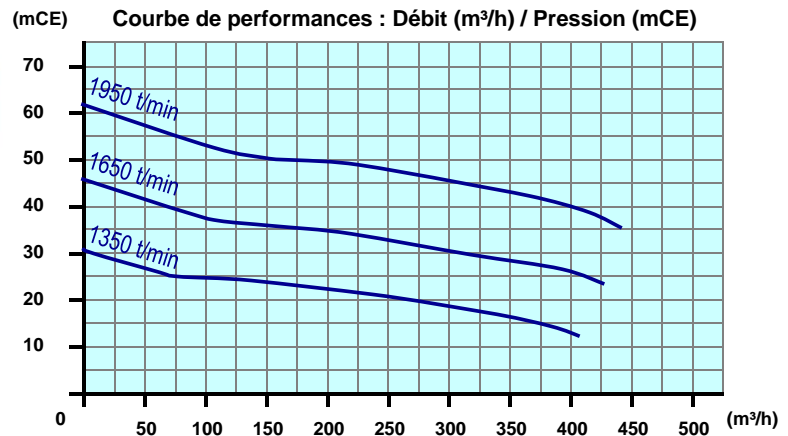

**POMPE :** Groupe motopompe auto-amorçante diesel

**TYPE :** GORMAN-RUPP V6A60-4045T

**APPLICATION :** Eau chargée / Eau claire

**NUMERO DE SERIE :** PT06-V6A4045T

**POMPE :**

**Fabricant :** Gorman-Rupp  
**Type :** V6A60-B/FM  
**Passage libre :** 76mm  
**Vitesse :** de 950 à 1950 tours/min  
**Aspiration :** Bride DN200 PN10  
**Refoulement :** Bride DN150 PN10

**MOTORISATION :**

**Fabricant :** John Deere  
**Type :** 4045TF285  
**Puissance :** 63 kW à 2000 tours/min  
**Cylindres :** 4  
**Refroidissement :** Eau  
**Démarrage :** Electrique 12 Volt

**ENSEMBLE :**

**Châssis :** Structure avec arceau  
**Insonorisation :** Oui  
**Crochet de levage :** Oui - central  
**Dimensions LxIxH :** 2900 x 1150 x 2300 mm  
**Poids :** 3200 kg (avec le plein)

**ALIMENTATION :**